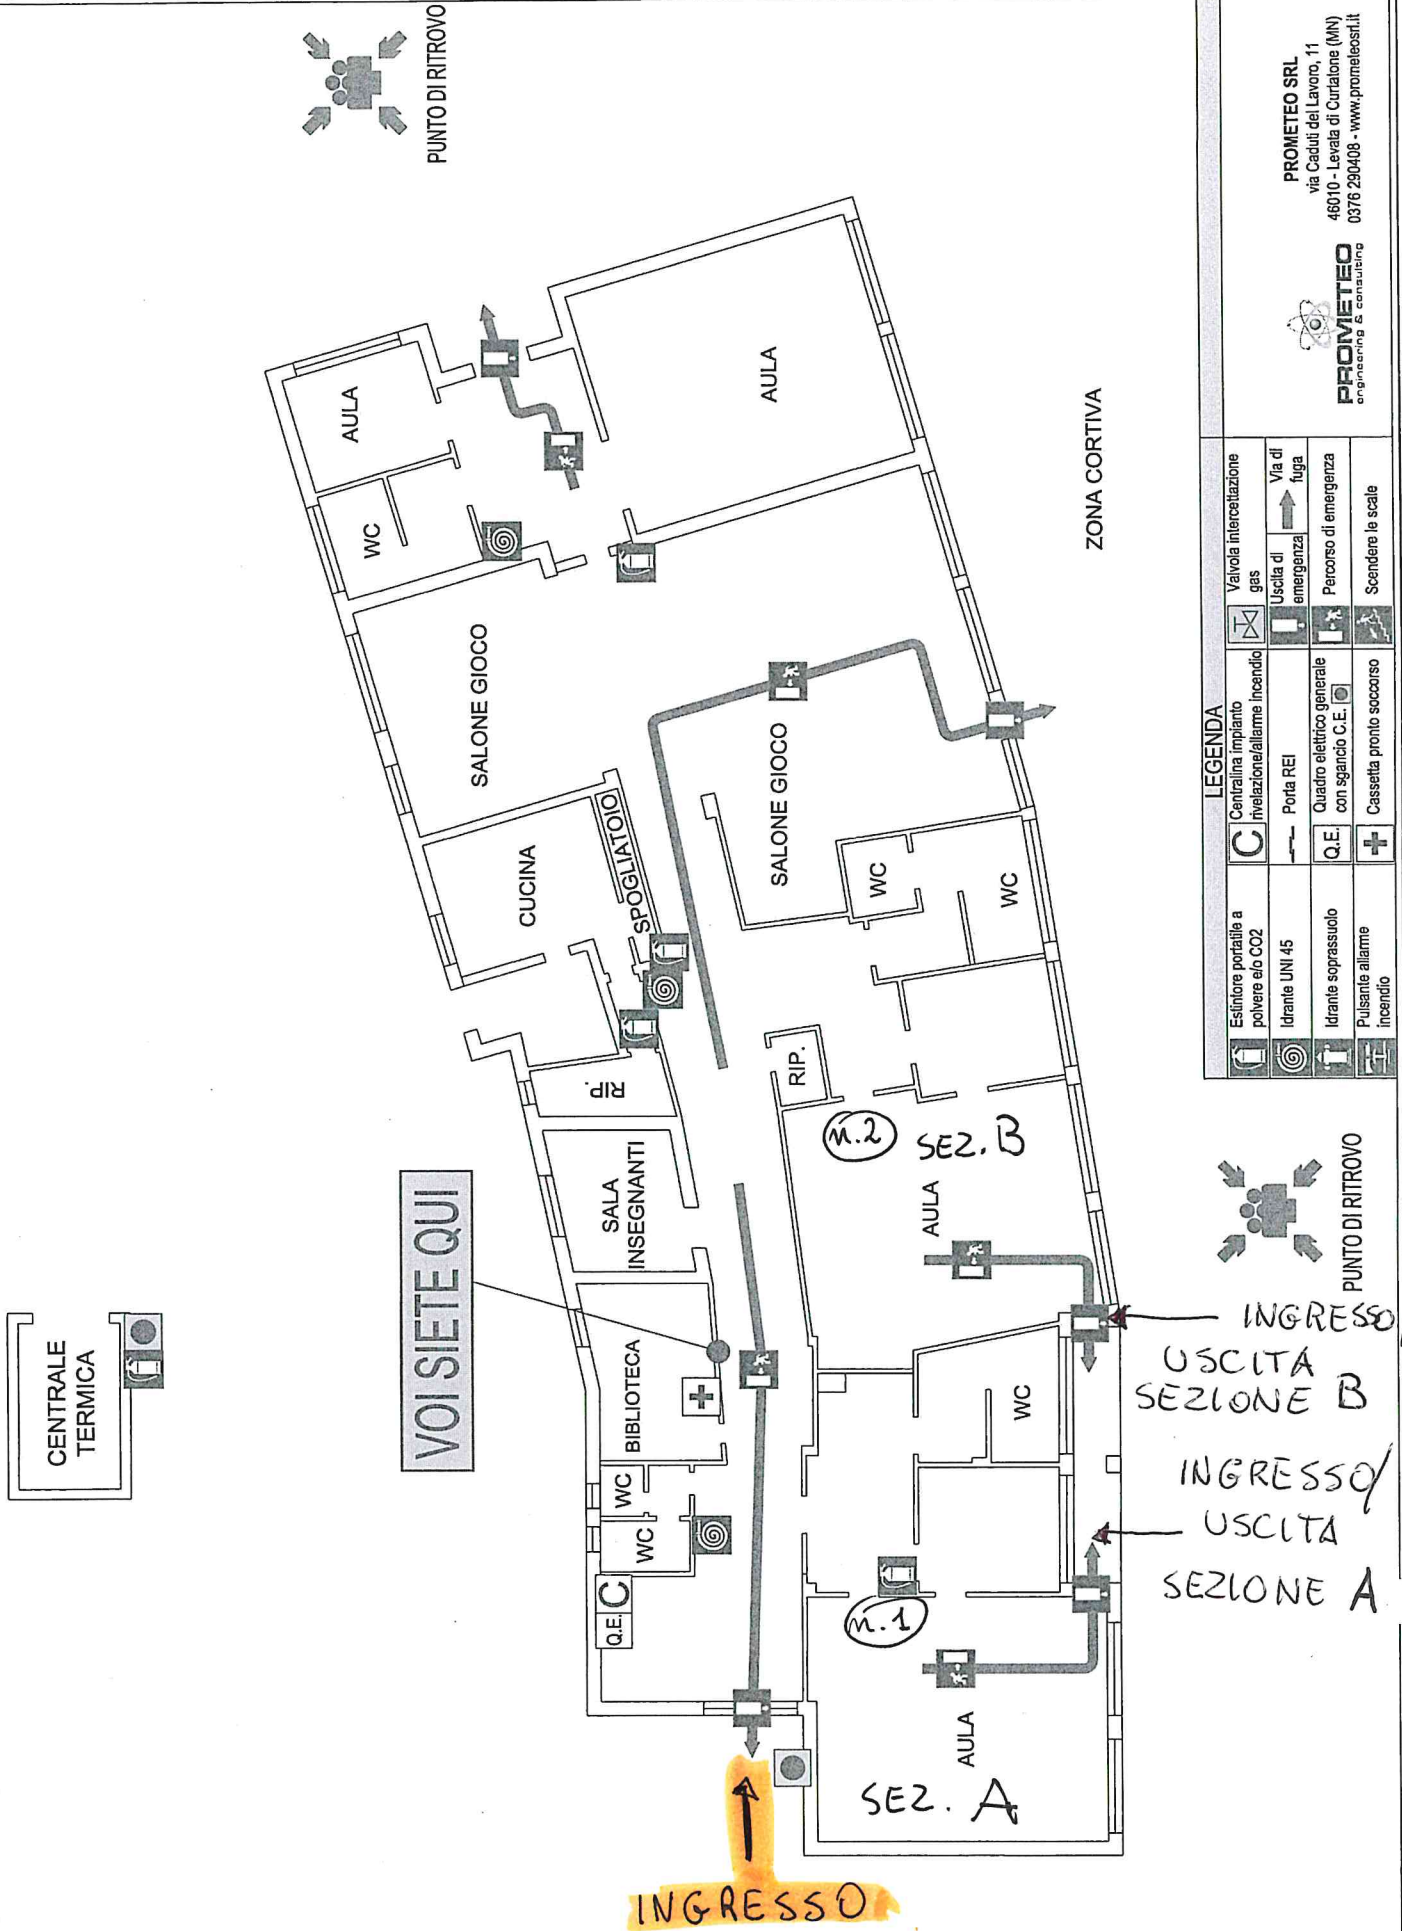

PLANIMETRIA DI EVACUAZIONE - INFANZIA "GULLIVER" - PIANO TERRA 0. 1. 2021 - 2022

**LEGENDA**

	Estintore portatile a polvere e/o CO2		Valvola intercettazione gas
	Centralina impianto rivelazione/allarme incendio		Uscita di emergenza
	Pulsante allarme incendio		Scendere le scale
	Quadro elettrico generale con sgancio C.E.		Scendere le scale
	Idrante soppressivo		Scendere le scale
	Idrante UNI 45		Scendere le scale
	Porta REI		Scendere le scale
	Centralina impianto rivelazione/allarme incendio		Scendere le scale
	Estintore portatile a polvere e/o CO2		Scendere le scale