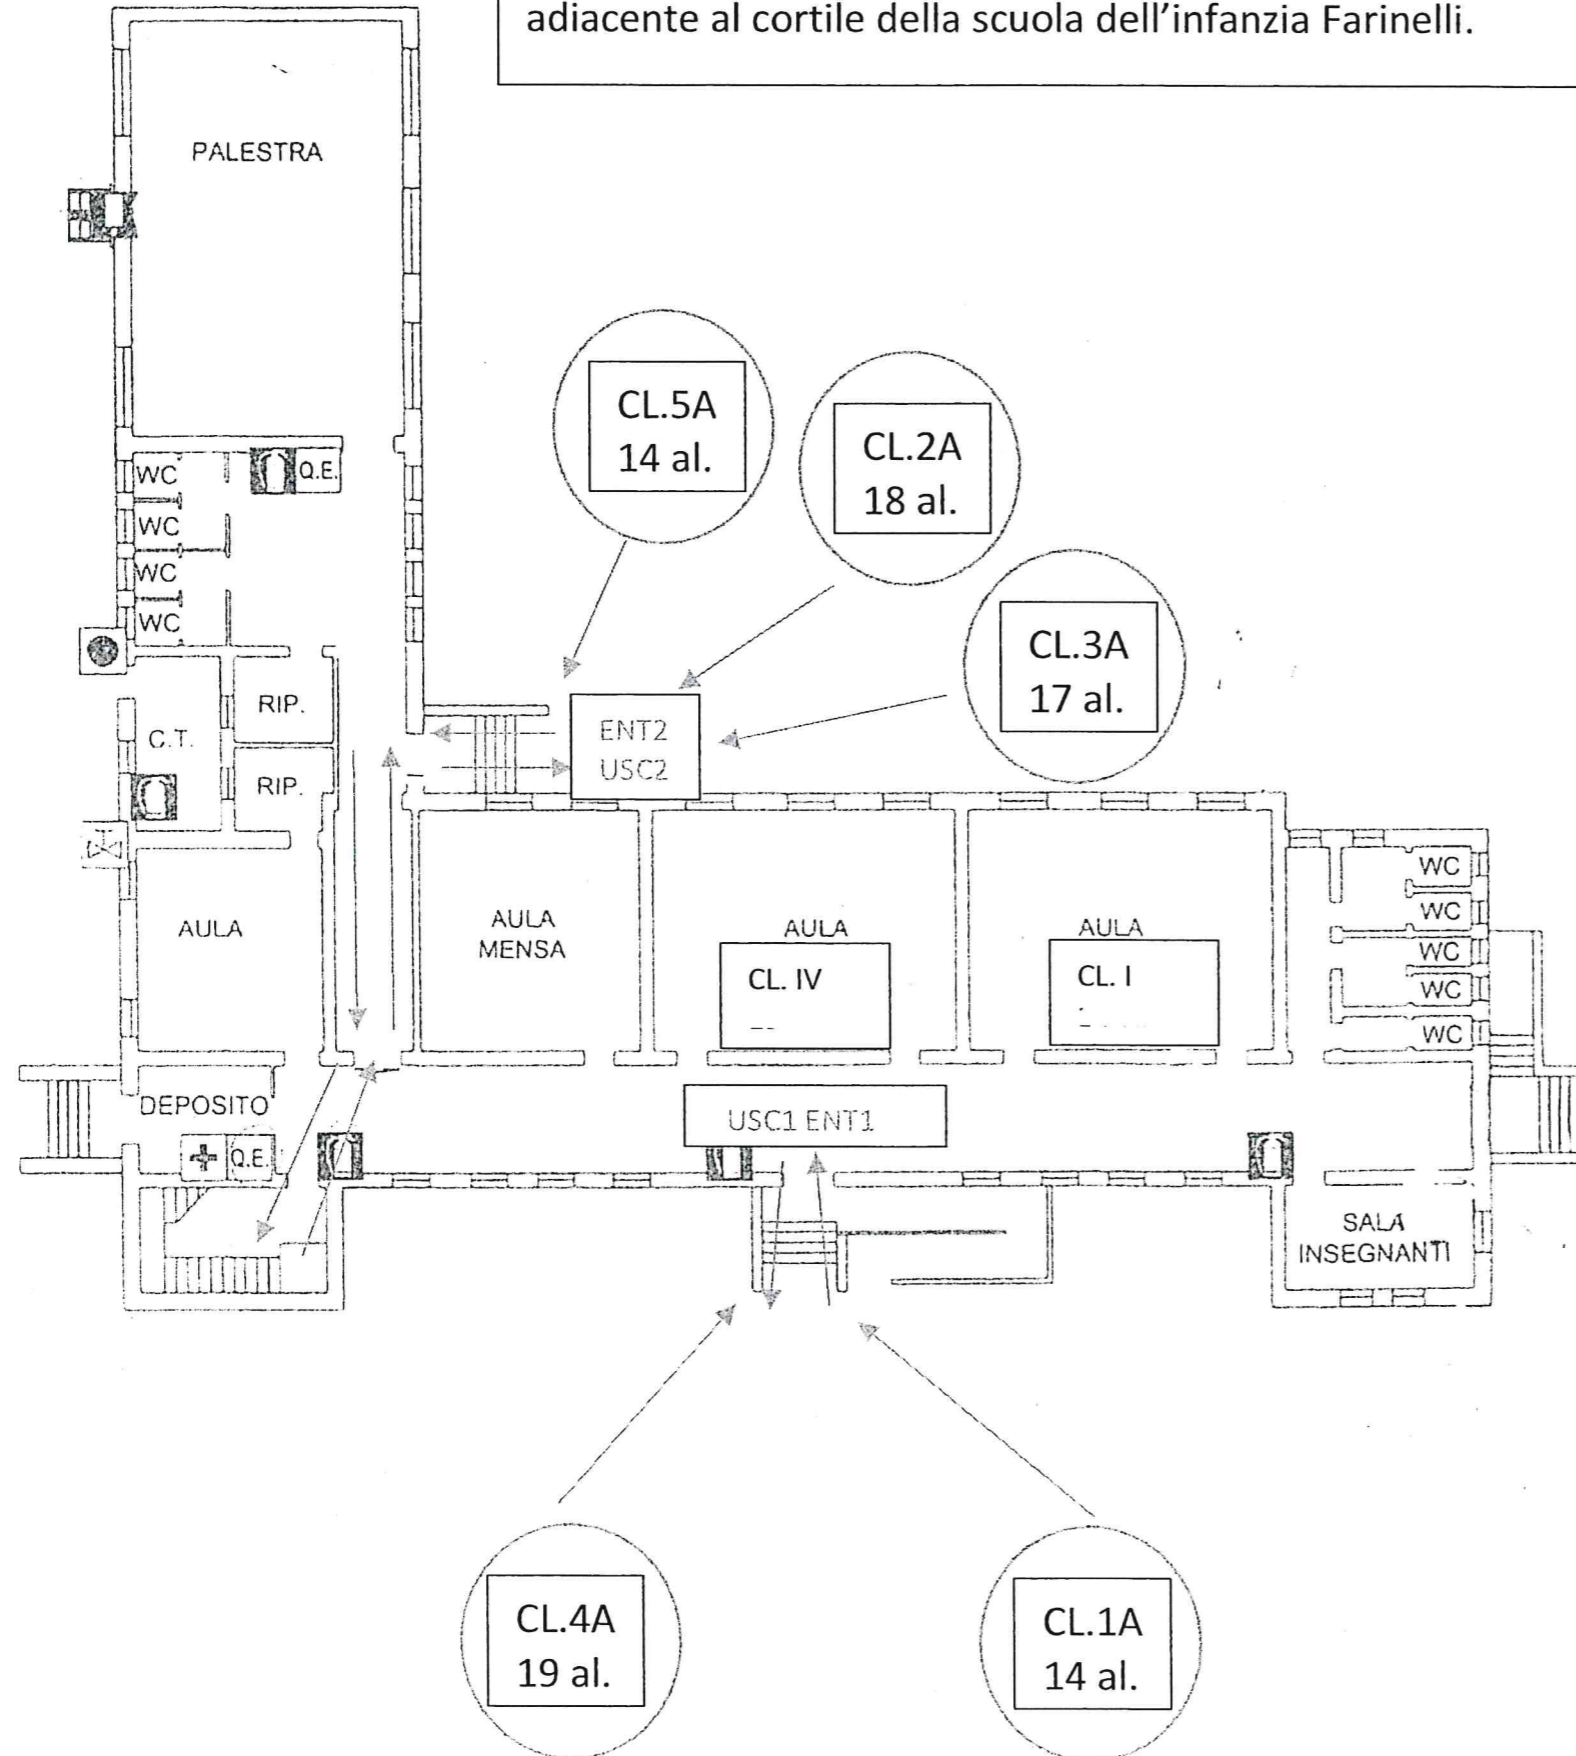

PROPOSTA ENTRATA-USCITA CLASSI PRIMARIA DI GOVERNOLO
 N.B. gli alunni delle classi 5A-2A-3A entreranno dal cancello
 adiacente al cortile della scuola dell'infanzia Farinelli.

ORDINE ENTRATA SEZIONI

ENTRATA 1

- 1) 1A
- 2) 4A

ENTRATA 2

- 1) 3A
- 2) 2A
- 3) 5A

ORDINE USCITA SEZIONI

USCITA 1

- 1) 4A
- 2) 1A

USCITA 2

- 1) 5A
- 2) 2A
- 3) 3A